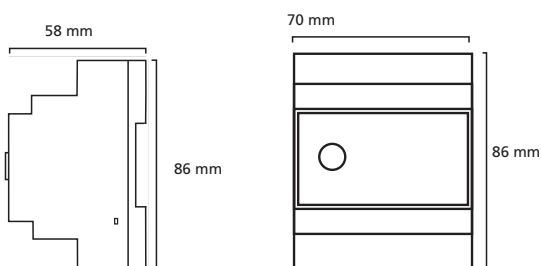

För montage på DIN-skena.

Tema1000
19 020 23
13 774 46

Tema2000
19 020 07
13 774 48

TEMA 1000, 2000

Effekt	1000W	2000W
Artikel nummer	V-40100020IBF	V-40200020IBF
Beteckning	Tema1000	Tema2000
E-nummer	19 020 23 13 774 46	19 020 07 13 774 48
Spänning, primär	220/230V	220/230V
Effekt max.	1000VA	2000VA
Effekt min.	20VA	100VA
Funktionstyp, typ av belastning	Tyristor, induktiv, resistiv	Tyristor, induktiv, resistiv
Omgivnings temperatur max. (Ta)	+40°C	+40°C
Antal moduler	4	9
Mått (mm)	70x86x58	156x86x58
Vikt (g)	236	450
Hölje	Vit	Vit
Skydd mot		
- överbelastning	Ja	Ja
- överhettning	Ja	Ja
Anslutning	Skruvplint	Skruvplint
Reglering		
- 1 eller flera tryckknappar	Ja	Ja
Användningsområde		
För tryckknappsstyrning av		
- 230 V halogen	Ja	Ja
- ringkärnetransformatorer	Ja, startström upp till 25A	Ja, startström upp till 50A
- järnkärnetransformatorer	Ja	Ja
- glödljus	Ja	Ja
Elektroniska transformatorer		
- induktiva	Ja	Ja
- alldimmer	Ja	Ja
- kapacitiva	Nej	Nej
För montering på DIN-skena	Ja	Ja
Med trappfunktion	Ja	Ja
Skyddsklass	II	II
Kapslingsklass	IP20	IP20
Tillverkningsnorm	IEC 669-2-1 EN 50081-1 EN 500082-2	IEC 669-2-1 EN 50081-1 EN 500082-2
Godkännanden	CE/EMC	CE/EMC
EMC-krav	Uppfyllda	Uppfyllda