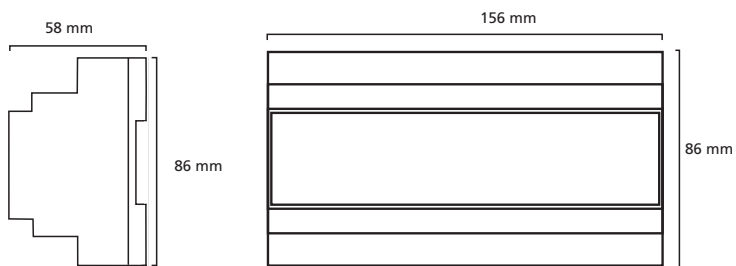

För montage på DIN-skena.

Tema1000
19 020 23
13 774 46

Tema2000
19 020 07
13 774 48

TEMA 1000, 2000

Effekt	1000W	2000W
Artikel nummer	V-40100020IBF	V-40200020IBF
Beteckning	Tema1000	Tema2000
E-nummer	19 020 23 13 774 46	19 020 07 13 774 48
Spänning, primär	220/230V	220/230V
Effekt max.	1000VA	2000VA
Effekt min.	20VA	100VA
Funktionstyp, typ av belastning	Tyristor, induktiv, resistiv	Tyristor, induktiv, resistiv
Omgivnings temperatur max. (Ta)	+40°C	+40°C
Antal moduler	4	9
Mått (mm)	70x86x58	156x86x58
Vikt (g)	236	450
Hölje	Vit	Vit
Skydd mot		
- överbelastning	Ja	Ja
- överhettning	Ja	Ja
Anslutning	Skruvplint	Skruvplint
Reglering		
- 1 eller flera tryckknappar	Ja	Ja
Användningsområde		
För tryckknappsstyrning av		
- 230 V halogen	Ja	Ja
- ringkärnetransformatorer	Ja, startström upp till 25A	Ja, startström upp till 50A
- järnkärnetransformatorer	Ja	Ja
- glödljus	Ja	Ja
Elektroniska transformatorer		
- induktiva	Ja	Ja
- alldimmer	Ja	Ja
- kapacitiva	Nej	Nej
För montering på DIN-skena	Ja	Ja
Med trappfunktion	Ja	Ja
Skyddsklass	II	II
Kapslingsklass	IP20	IP20
Tillverkningsnorm	IEC 669-2-1 EN 50081-1 EN 500082-2	IEC 669-2-1 EN 50081-1 EN 500082-2
Godkännanden	CE/EMC	CE/EMC
EMC-krav	Uppfyllda	Uppfyllda