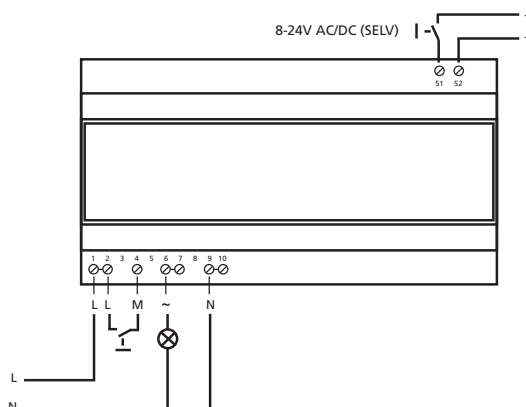

För montage på DIN-skena.

Tema1000
19 020 23
13 774 46

Tema2000
19 020 07
13 774 48

TEMA 1000, 2000

Effekt	1000W	2000W
Artikel nummer	V-40100020IBF	V-40200020IBF
Beteckning	Tema1000	Tema2000
E-nummer	19 020 23 13 774 46	19 020 07 13 774 48
Spänning, primär	220/230V	220/230V
Effekt max.	1000VA	2000VA
Effekt min.	20VA	100VA
Funktionstyp, typ av belastning	Tyristor, induktiv, resistiv	Tyristor, induktiv, resistiv
Omgivnings temperatur max. (Ta)	+40°C	+40°C
Antal moduler	4	9
Mått (mm)	70x86x58	156x86x58
Vikt (g)	236	450
Hölje	Vit	Vit
Skydd mot		
- överbelastning	Ja	Ja
- överhettning	Ja	Ja
Anslutning	Skruvplint	Skruvplint
Reglering		
- 1 eller flera tryckknappar	Ja	Ja
Användningsområde		
För tryckknappsstyrning av		
- 230 V halogen	Ja	Ja
- ringkärnetransformatorer	Ja, startström upp till 25A	Ja, startström upp till 50A
- järnkärnetransformatorer	Ja	Ja
- glödljus	Ja	Ja
Elektroniska transformatorer		
- induktiva	Ja	Ja
- alldimmer	Ja	Ja
- kapacitiva	Nej	Nej
För montering på DIN-skena	Ja	Ja
Med trappfunktion	Ja	Ja
Skyddsklass	II	II
Kapslingsklass	IP20	IP20
Tillverkningsnorm	IEC 669-2-1 EN 50081-1 EN 500082-2	IEC 669-2-1 EN 50081-1 EN 500082-2
Godkännanden	CE/EMC	CE/EMC
EMC-krav	Uppfyllda	Uppfyllda