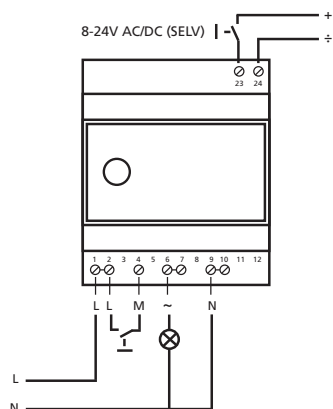

För montage på DIN-skena.

Tema1000
19 020 23
13 774 46

Tema2000
19 020 07
13 774 48

TEMA 1000, 2000

Effekt	1000W	2000W
Artikel nummer	V-40100020IBF	V-40200020IBF
Beteckning	Tema1000	Tema2000
E-nummer	19 020 23 13 774 46	19 020 07 13 774 48
Spänning, primär	220/230V	220/230V
Effekt max.	1000VA	2000VA
Effekt min.	20VA	100VA
Funktionstyp, typ av belastning	Tyristor, induktiv, resistiv	Tyristor, induktiv, resistiv
Omgivnings temperatur max. (Ta)	+40°C	+40°C
Antal moduler	4	9
Mått (mm)	70x86x58	156x86x58
Vikt (g)	236	450
Hölje	Vit	Vit
Skydd mot		
- överbelastning	Ja	Ja
- överhettning	Ja	Ja
Anslutning	Skruvplint	Skruvplint
Reglering		
- 1 eller flera tryckknappar	Ja	Ja
Användningsområde		
För tryckknappsstyrning av		
- 230 V halogen	Ja	Ja
- ringkärnetransformatorer	Ja, startström upp till 25A	Ja, startström upp till 50A
- järnkärnetransformatorer	Ja	Ja
- glödljus	Ja	Ja
Elektroniska transformatorer		
- induktiva	Ja	Ja
- alldimmer	Ja	Ja
- kapacitiva	Nej	Nej
För montering på DIN-skena	Ja	Ja
Med trappfunktion	Ja	Ja
Skyddsklass	II	II
Kapslingsklass	IP20	IP20
Tillverkningsnorm	IEC 669-2-1 EN 50081-1 EN 500082-2	IEC 669-2-1 EN 50081-1 EN 500082-2
Godkännanden	CE/EMC	CE/EMC
EMC-krav	Uppfyllda	Uppfyllda