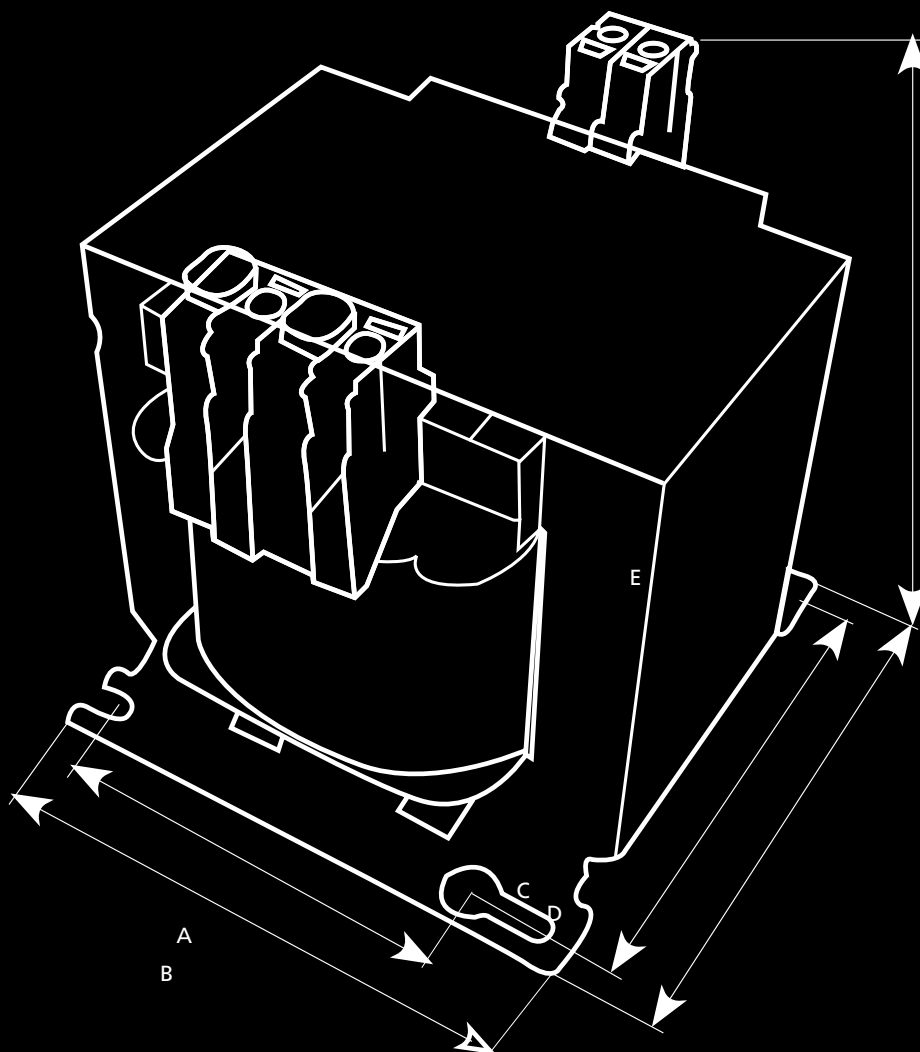

TYPE J

Artikel nummer	E-nummer	Effekt / VA	Mått / mm					Hål	Vikt / kg
			A	B	C	D	E		
230/24 V			A	B	C	D	E		
V-0802524	52 074 51	25	56	78	46	72	95	4.6x8	0.65
V-0804024	52 074 52	40	56	78	46	72	95	4.6x8	1.1
V-0806024	52 074 53	60	56	78	46	72	95	4.6x8	1.3
V-0810024	52 074 54	100	84	85	73.5	75	98	4.6x8	2.2
V-0816024	52 074 55	160	84	96	73.5	92	110	5.5x10	3
V-0820024	52 074 56	200	84	96	85	100	110	5.5x10	3.8
V-0825024	52 074 57	250	84	96	85	100	110	5.5x10	4.1
V-0830024	52 074 58	300	90	120	85	100	130	5.5x10	5.5
V-0850024	52 074 59	500	90	120	98	120	130	5.5x10	8.2
V-0880024	52 074 60	800	122	150	105	130	155	7x14	10
V-08100024	52 074 61	1000	138	168	105	128	170	9x15	12

S = sekundär säkring