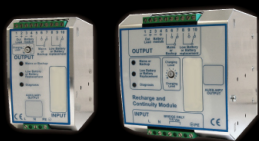

CBI Allt-i-ett

ETT NYTT MULTIKONCEPT

BATTERILADDARE • NÄTAGGREGAT • MINI-UPS