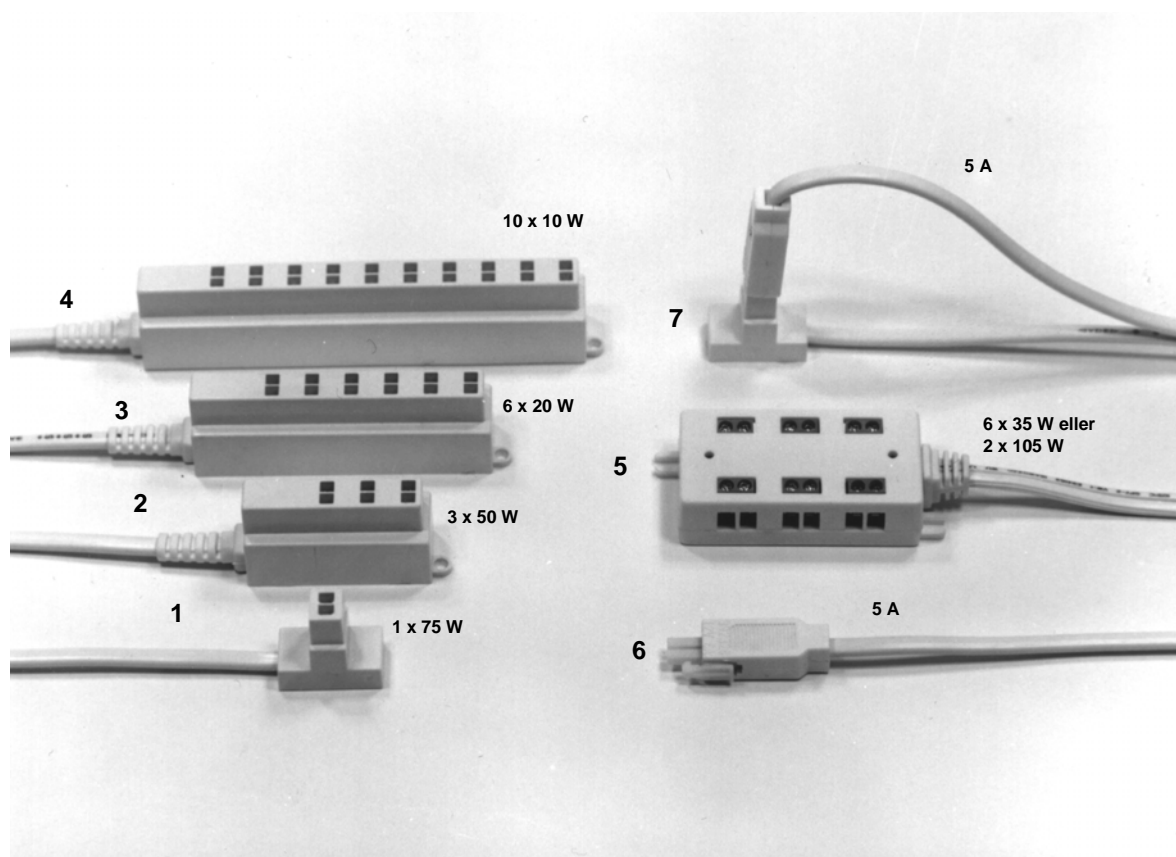

**SNABBKOPPLINGS-
BOXAR 1-10 utgångar
10/20/35/75/105 W**

**QUICKJUNCTION-
BOXES 1-10 ways
10/20/35/75/105 W**

**SCHNELLVERTEILER-
DOSEN 1-10 Fach
10/20/35/75/105 W**

Produkt	Product	Produkt
1 Snabbkopplingsbox för 1 AMP-Mini plug	Quickjunctionbox 1 way	Schnellverteilerdose, 1-Fach
2 "- 3 "-	"- 3 ways	"- ,3-Fach
3 "- 6 "-	Quickjunctionbox 6 ways	Schnellverteilerdose, 6-Fach
4 "- 10 "-	"- 10 ways	"- ,10-Fach
5 Snabbkopplingsbox med 6 skruvplintar	Quickjunctionbox with 6 screwterminals	6-Fach Schraubverteiler
6 Sladdställ med AMP-Mini plug	Cordset with AMP-Mini plug	Kabelset mit AMP-Mini Kontakt(Male)
7 Snabbkopplingsbox och sladdställ 1AMP	Quickjunctionbox and cordset 1 AMP	Schnellverteilerdose und Kabelset 1 AMP

VADSBO 

Snabbkopplingsboxar, 1-10 utgångar	Quickjunction-boxes, 1-10 ways	Schnellverteiler-dosen, 1-10 Fach	Utföranden / Types / Ausführungen				
			1	2	3	4	5
Antal utgångar	Number of outlets	Anzahl Abgänge	1AMP	3AMP	6AMP	10AMP	6 skruvplintar 6 screwterminals 6 Schraubklemmen
Beteckning	Designation	Bezeichnung	VA-1AMP	VA-3AMP	VA-6AMP	VA-10AMP	VA-CK6PD
Artikelnummer	Article number	Artikelnummer	V-1907501	V-1910503	V-1912006	V-1910010	V-1921006
Spänning	Voltage	Spannung	12V	12V	12V	12V	12V
Belastning max W	Load max.W	Belastung max. W	1x75W	3x50W	6x20W	10x10W	210W Max 105W /cell
Mått Längd Bredd Höjd	Dimensions Length Width Height	Abmessungen Länge Breite Höhe	32mm 20mm 27mm	55mm 20mm 27mm	90mm 20mm 27mm	132mm 20mm 27mm	70mm 36mm 20mm
Kabeltyp	Type of cable	Leitungsausführung	SKX H03VVH2-F 2x0,75mm	SKX H03VVH2-F 2x0,75mm	SKX H03VVH2-F 2x0,75mm	SPT2 2x16AWG 2x1,25mm	SPT2 2x16AWG 2x1,25mm
Kabellängd	Cablelength	Leitungslänge	25cm	25cm	25cm	25cm	25cm
Anslutning	Connection	Anschluss	AMP Mini- Universal MATE-N- LOCK Plug	AMP Mini- Universal MATE-N- LOCK Plug	AMP Mini- Universal MATE-N- LOCK Plug	AMP Mini- Universal MATE-N- LOCK Plug	Kabel Cable Leitung
Godkännanden	Approvals	Zertifikate	CE	CE	CE	CE	CE