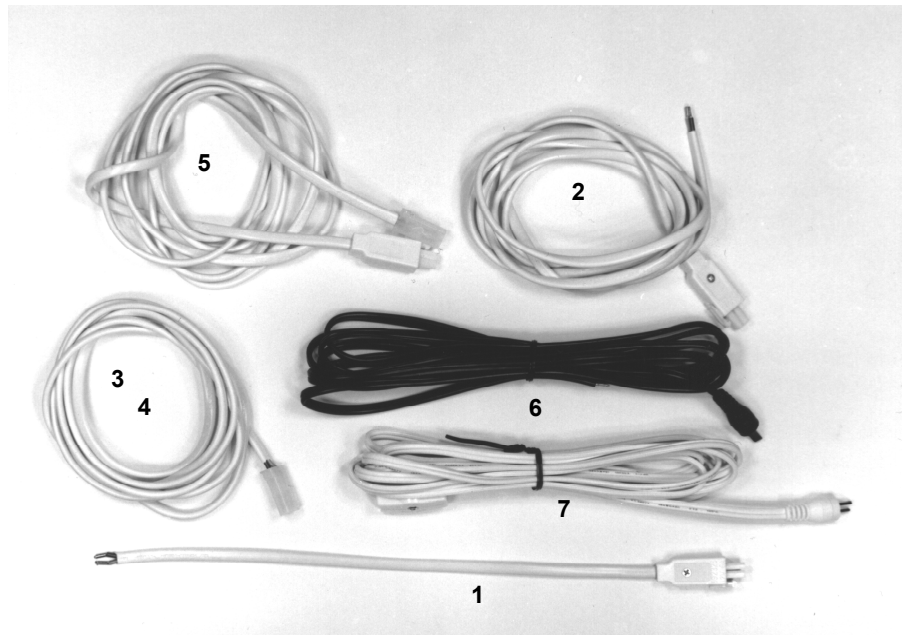

# Sladdställ

Sve	Eng	German
Produkt 5A	Product 5A	Produkt 5A
1 Sladdställ med AMP-kontakt, hane 20 cm	Cordset with AMP-plug,(male) 20 cm	Kabelset mit AMP-Kontakt,(male) 20 cm
2 -"- -"- -"- 200 cm	-"- -"- 200 cm	-"- -"- 200 cm
3 -"- -"- hona 20 cm	Cordset with AMP-cap,(fem) 20 cm	Kabelset mit AMP-Kontakt,(fem) 20 cm
4 -"- -"- -"- 200 cm	-"- -"- 200 cm	-"- -"- 200 cm
5 Sladdställ med AMP-kontakter hona/hane 200 cm	Cordset with AMP-connectors 200 cm	Kabelset mit AMP-Kontakten 200 cm
6 Sladdställ med DIN-kontakt	Cordset with DIN-connector	Kabelset mit DIN-Kontakt
7 Sladdställ med DIN-kontakt och strömbrytare	Cordset with DIN-conn. and switch	Kabelset mit DIN-Kontakt und Schalter