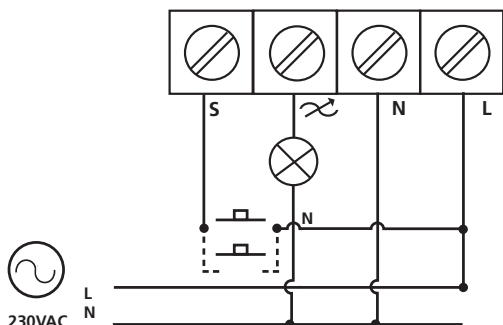

# Lågeffektdimmer LD 220

1-200W

Universaltryckdimmer i dosformat.  
Speciellt anpassad för dimring av  
lågenergi- och LED-lampor.  
Fungerar även utmärkt vid dimring av  
LED-driftsdon och glödljus.

LD 220W - 19 020 12  
13 774 40

## Lågeffektdimmer LD 220

Artikel nummer	V-4022010IB
E-nummer	19 020 12 13 774 40
Spänning	230V
För dimbara lågenergilampor	1-200W
För dimbara 230V LED-lampor	1-200W
För dimbara elektroniska transformatorer	1-200W
För dimbara LED-driftsdon	1-200W
För glödljus	1-200W
För 230V halogenlampor	1-200W
Dimring	5-100%
Inställbar lägsta dimmernivå	Ja
Kan styras med en eller flera vippströmbrytare	Ja
Med mjukstart	Ja
Memorerar senast inställda ljusstyrka	Ja
Dimension (mm)	Ø56x22
Kapslingsklass	IP20
Skyddsklass	II
Godkännande	CE/S
Tillverkningsnorm	EN60669
Skydd mot	
- överbelastning	Ja
- överhettning	Ja
- kortslutning	Ja
Montering	Inbyggnad i apparatdosa eller i väggmontage