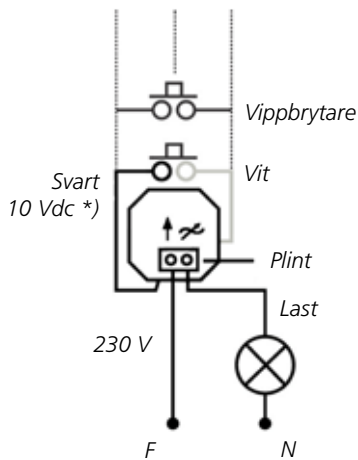

Installationsanvisningar, tryckdimrar

DRS 315, 19 023 63

DRS 420, 19 023 09 utan filter

*) OBS. Använd tvåpolig brytare i stället för kronbrytare.

DU 250, 19 022 60 utan filter

RHW 550, 19 022 42

Dimring via en eller flera tryckknappar.

(*) Tryckknapp

(**)

Installationsanvisningar, tryckdimrar

Dimring med filter, 19 022 61

Lågeeffektdimmer LD220, 1-220W, 19 020 12