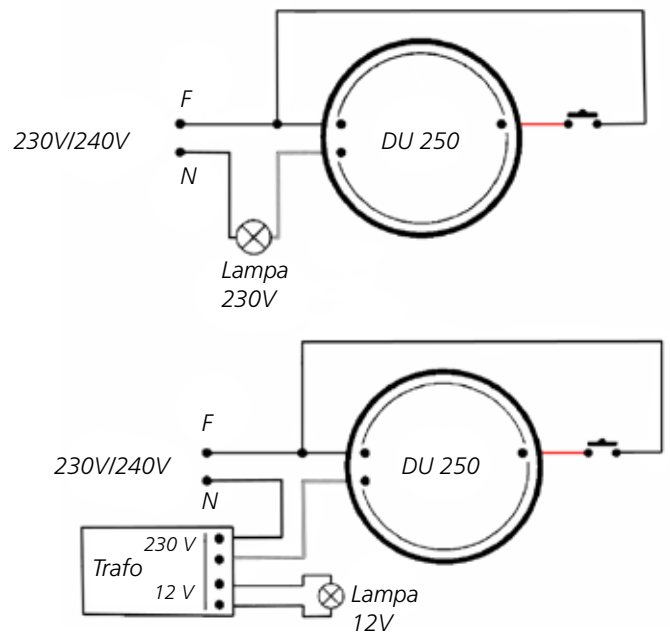

Installationsanvisningar, tryckdimrar

DRS 315, 19 023 63

DRS 420, 19 023 09 utan filter

*) OBS. Använd tvåpolig brytare i stället för kronbrytare.

DU 250, 19 022 60 utan filter

RHW 550, 19 022 42

Dimring via en eller flera tryckknappar.

(*) Tryckknapp

(**)

Installationsanvisningar, tryckdimrar

Dimring med filter, 19 022 61

Lågeeffektdimmer LD220, 1-220W, 19 020 12