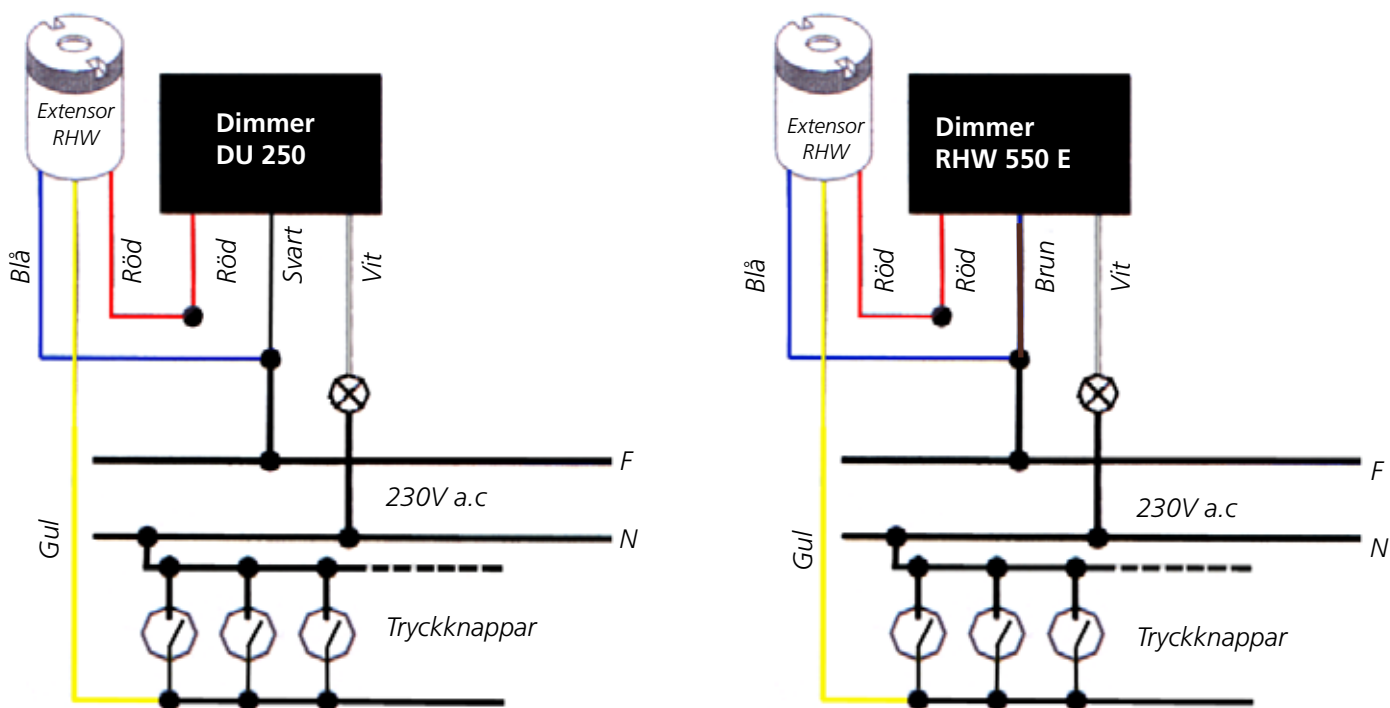

Installationsanvisningar, tryckdimrar

DRS 315, 19 023 63

DRS 420, 19 023 09 utan filter

*) OBS. Använd tvåpolig brytare i stället för kronbrytare.

DU 250, 19 022 60 utan filter

RHW 550, 19 022 42

Dimring via en eller flera tryckknappar.

(*) Tryckknapp

(**)

Installationsanvisningar, tryckdimrar

Dimring med filter, 19 022 61

Lågeeffektdimmer LD220, 1-220W, 19 020 12