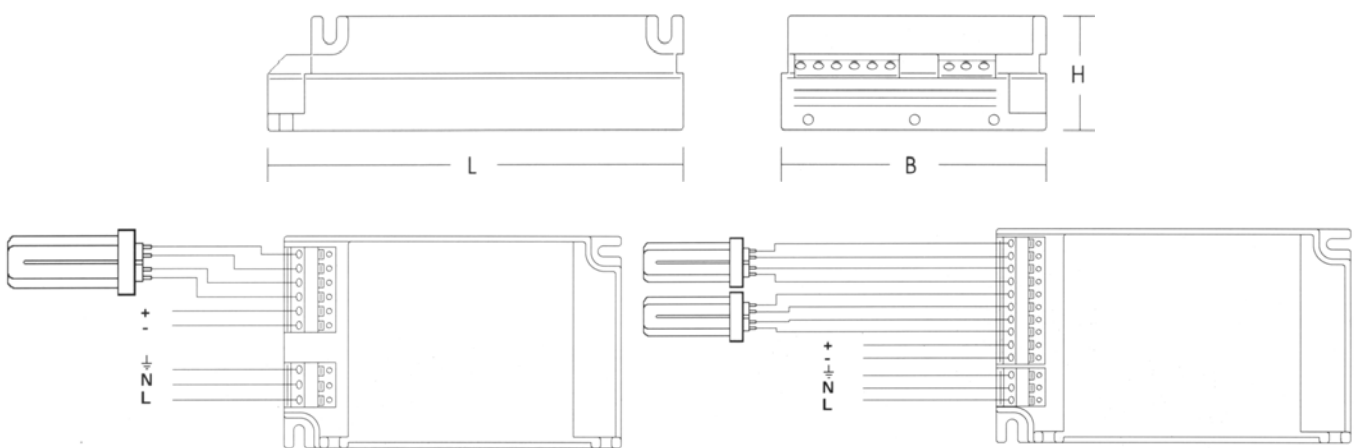

Dimbara, extremt kompakta elektroniska HF-don med varmstart och skydd med automatisk återgång mot urkopplade, felaktiga eller förbrukade lampor samt spänningsspikar. Primärspänning AC eller DC. Konstantströmfunktion. Överspänningsskydd 350V. Med PFC. ENEC-certifierade.

**DIMBARA HF-DON BCQR
FÖR TC-D OCH TC-T
1x18 - 1x32W
2x18 - 2x32W**

Vadsbo Transformatörer ab
Hilledalsgatan 24
SE-417 05 Göteborg
Sweden

Phone +46-31-235600
Fax +46-31-226010
E-mail info@vadsbo.net
Web www.vadsbo.net