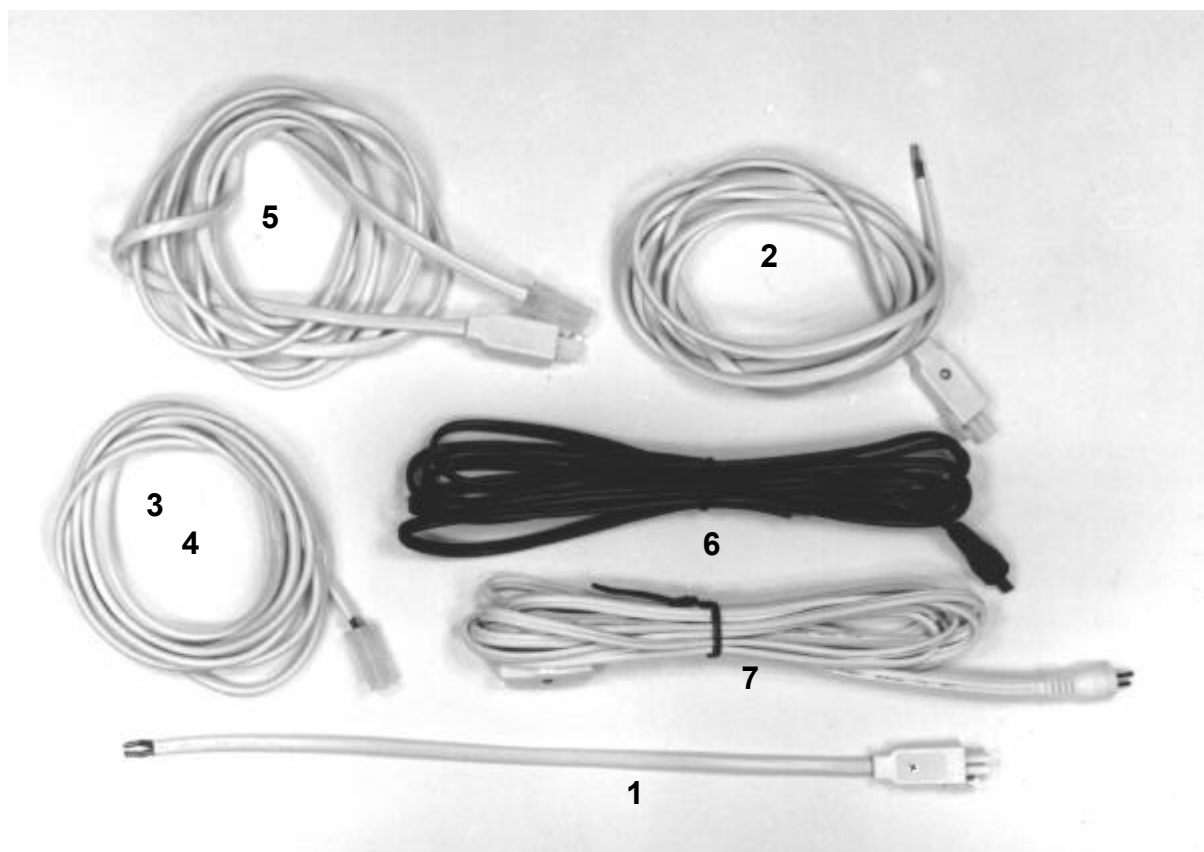

Vadsbo Transformatorer ab
Ångpannegatan 4
SE-417 05 Göteborg
Sweden

Phone +46-31-235600
Fax +46-31-226010
E-mail info@vadsbotransform.se
Web www.transformatorer.com

VADSBO

Sladdställ med kontaktdon	Cordsets with connectors	Kabelset mit Kontakten	Kabellängd/ Cablelength / Leitungs- länge	Kabel/ Cable/ Leitung	Färg/ Colour/ Farbe	Kontaktdo- n/Plug/cap/ Kontakt	Artikelnummer/ Articlenumber/ Artikelnummer
1 Sladdställ med förmonterad AMP-kontakt, hane	Cordset with AMP-plug mounted	Kabelset mit AMP-Kontakt (Male) montiert	20cm	SKX H03VVH2-F 2x0,75mm	Vit	AMP Mini- Universal MATE-N-LOCK Plug	V-1960020M
2 Sladdställ med förmonterad AMP-kontakt, hane	Cordset with AMP-plug mounted	Kabelset mit AMP-Kontakt (Male) montiert	200cm	SKX H03VVH2-F 2x0,75mm	Vit	AMP Mini- Universal MATE-N-LOCK Plug	V-1960200M
3 Sladdställ med förmonterad AMP-kontakt, hona	Cordset with AMP-cap mounted	Kabelset mit AMP-Kontakt (Female) montiert	20 cm	SKX H03VVH2-F 2x0,75mm	Vit	AMP Mini- Universal MATE-N-LOCK Cap	V-196020F
4 Sladdställ med förmonterad AMP-kontakt, hona	Cordset with AMP-cap mounted	Kabelset mit AMP-Kontakt (Female) montiert	200cm	SKX H03VVH2-F 2x0,75mm	Vit	AMP Mini- Universal MATE-N-LOCK Cap	V-1960200F
5 Sladdställ med förmonterade AMP-kontakter, hona och hane	Cordset with AMP-plug and cap mounted	Kabelset mit AMP-Kontakte (Male and Female) montiert	200cm	SKX H03VVH2-F 2x0,75mm	Vit	AMP Mini- Universal MATE-N-LOCK Cap and Plug	V-1960200MF
6 Sladdställ med DIN-stickpropp	Cordset with DIN-plug	Kabelset mit DIN-Stecker	250 cm 250 cm	SPT1 2x18AWG 105°	Vit Svart	DIN-plug DIN-plug	V-1911314 V-1911315
7 Sladdställ med DIN-stickpropp och strömbrytare	Cordset with DIN-plug and switch	Kabelset mit DIN-Stecker und Schalter	50+200 cm 50+200 cm	SPT1 2x18AWG 105°	Vit Svart	DIN-plug DIN-plug	V-1911308 V-1911309