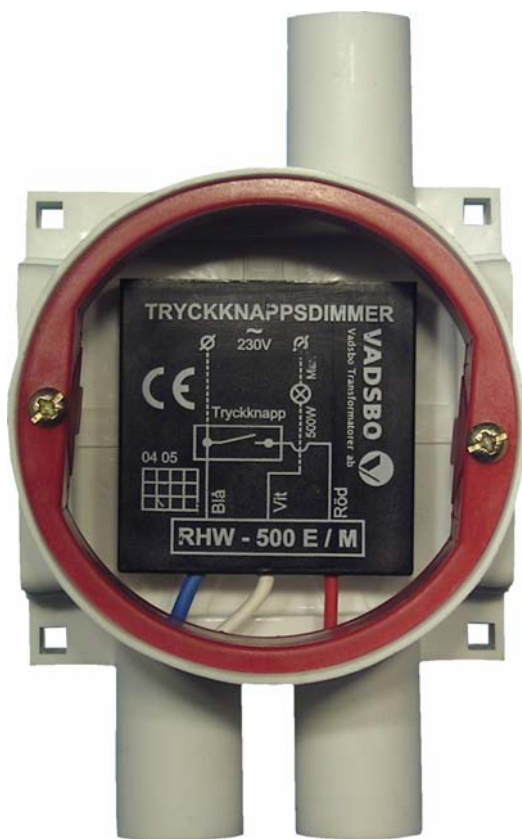

Tryckdimrar för ljusreglering medelst en eller flera tryckknappar (vippströmbrytare), byggda med en teknik som ger hög tillförlitlighet och extremt små dimensioner. Framkantsdimmer för 230 V halogen, induktiva transformatorer vissa elektroniska transformatorer och glödlampor upp till 500 W respektive 600 W

TRYCKDIMRAR I DOSFORMAT 500/600 W

500 W

600 W

Vadsbo Transformatorer ab
Hildedalsgatan 24
SE-417 05 Göteborg
Sweden

Phone +46-31-235600
Fax +46-31-226010
E-mail info@vadsbotransform.se
Web www.transformatorer.com

VADSBO 

TRYCKDIMRAR 500 och 600 W

Effekt:	500 W	600 W
E-nummer	19 022 55	19 022 56
Artikel nr.	V-4050010IB	V-4060010IB
Beteckning:	RHW 500 E/M	RHW 600/M
Spänning, prim.	230/240 V	230/240 V
Effekt max.	500 W	600 W
Effekt min.	85 W	100 W
Funktionstyp , typ av belastning	TRIAC , induktiv Resistiv	TRIAC , induktiv Resistiv
Omgivn. temp. max.	+ 50°C	+ 50°C
Test temp.	100°C	100°C
Mått: (LxBxH)	43,6x43,6x11,5 mm	65x40,5x20,7 mm
Vikt: gram	20	50
Skyddsklass:	II	II
Kapslingsklass:	IP 30	IP 40
hölje: Självslöcknande termoplast	Ja	Ja
färg:	Svart	Svart
Skydd och säkerhet		
Mjukstart	Ja	Ja
Skydd mot		
- strömspikar	Ja	Ja
- överbelastning	Ja	Ja
Tillverkningsnorm	EN 60669	EN 60669
Godkännanden	CE/EMC	CE/EMC
EMC-krav:	Uppfyllda	Uppfyllda
Anslutning		
enkelisol. Kablar	3x19 cm	3x19 cm
Reglering: 1 eller flera tryckknapp.	Ja	Ja
Användningsområde		
för tryckknappsstyrning av		
- 230 V halogen	Ja	Ja
- ringkärnetransformatorer	Ja (Ej utan last)	Ja (Ej utan last)
- järnkärnetransformatorer	Ja	Ja
- glödljus	Ja	Ja
- elektroniska transformatorer		
• Induktiva	Ja	Ja
• Alldimmer	Ja	Ja
• Kapacitiva	Nej	Nej
för montering i dosa	Ja, apparatdosa	Ja, kopplingsdosa
med trappfunktion	Ja	Ja
för friliggande bruk	Ja	Ja
godkänd för montering på möbler	Ja	Ja