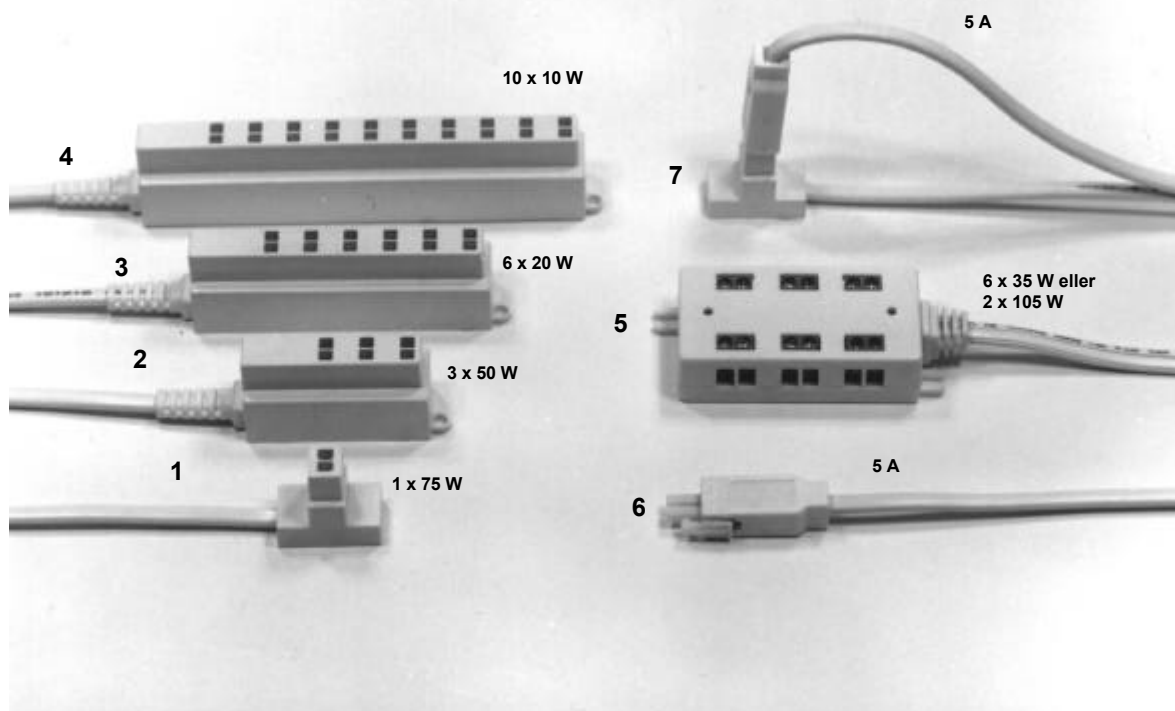

**SNABBKOPPLINGS-  
BOXAR 1-10 utgångar  
10/20/35/75/105 W**

**QUICKJUNCTION-  
BOXES 1-10 ways  
10/20/35/75/105 W**

**SCHNELLVERTEILER-  
DOSEN 1-10 Fach  
10/20/35/75/105 W**

	Produkt	Product	Produkt
1	Snabbkopplingsbox för 1 AMP-Mini plug	Quickjunctionbox 1 way	Schnellverteilerdose, 1-Fach
2	"- 3	"- 3 ways	"- ,3-Fach
3	"- 6	Quickjunctionbox 6 ways	Schnellverteilerdose, 6-Fach
4	"- 10	"- 10 ways	"- ,10-Fach
5	Snabbkopplingsbox med 6 skruvplintar	Quickjunctionbox with 6 screwterminals	6-Fach Schraubverteiler
6	Sladdställ med AMP-Mini plug	Cordset with AMP-Mini plug	Kabelset mit AMP-Mini Kontakt(Male)
7	Snabbkopplingsbox och sladdställ 1AMP	Quickjunctionbox and cordset 1 AMP	Schnellverteilerdose und Kabelset 1 AMP